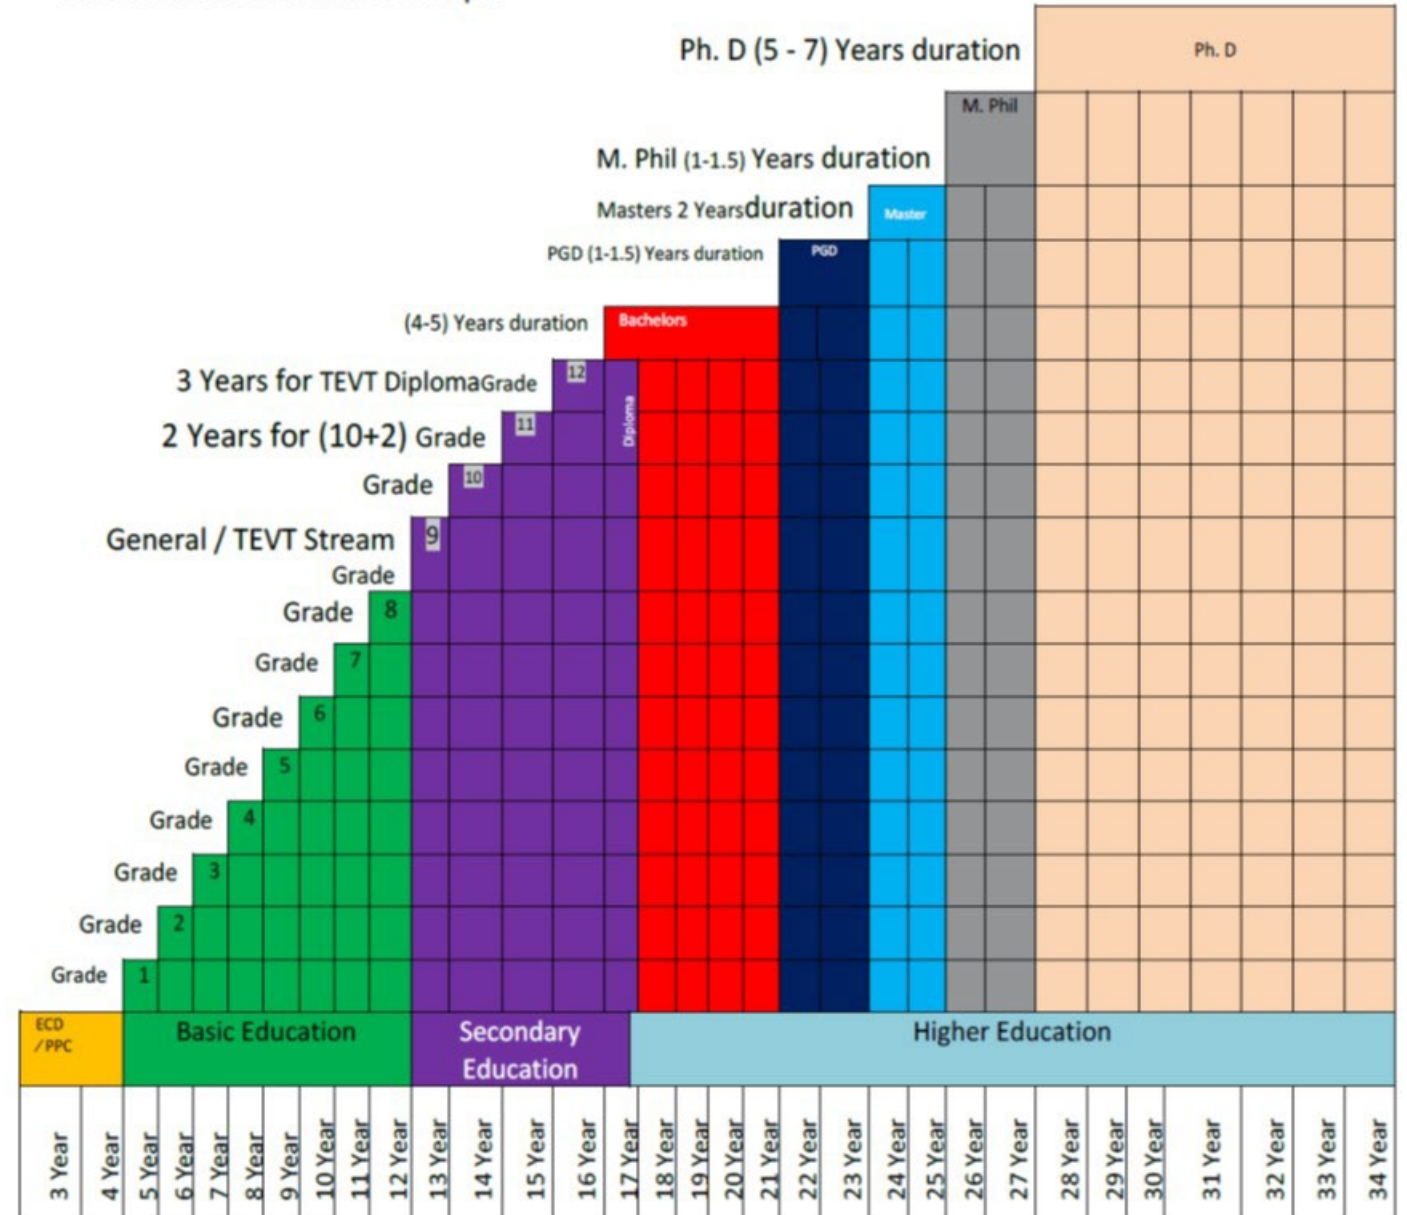

南アジア地図

ネパール

- 人口: 3,055万人 (2022 世界銀行)
- 面積: 14.7万km² (北海道の約1.8倍)
- 人口密度: 213人/km² (日本343人/km²)
- 首都: カトマンズ (盆地人口約200万人)
- 民族: パルバテヒンズー、マガル、タルー、ネワール等
- 言語: ネパール語、その他70~80言語
- 宗教: ヒンズー教 (81%)、仏教 (9%)、イスラム教等
- 平均年齢: 24.63歳 (日本48.75歳) (2022)
- 出生時平均寿命: 68.45歳 (日本84.45歳) (2021)
- 合計特殊出生率: 2.03 (日本1.3) (2017)
- 人間開発指数: 146位/185か国中 (日本24位)

ネパールと日本の人口ピラミッド

ネパール

■ 男性 ■ 女性

日本

学校教育制度

11. Educational Structure of Nepal

Source: MOEST, 2074