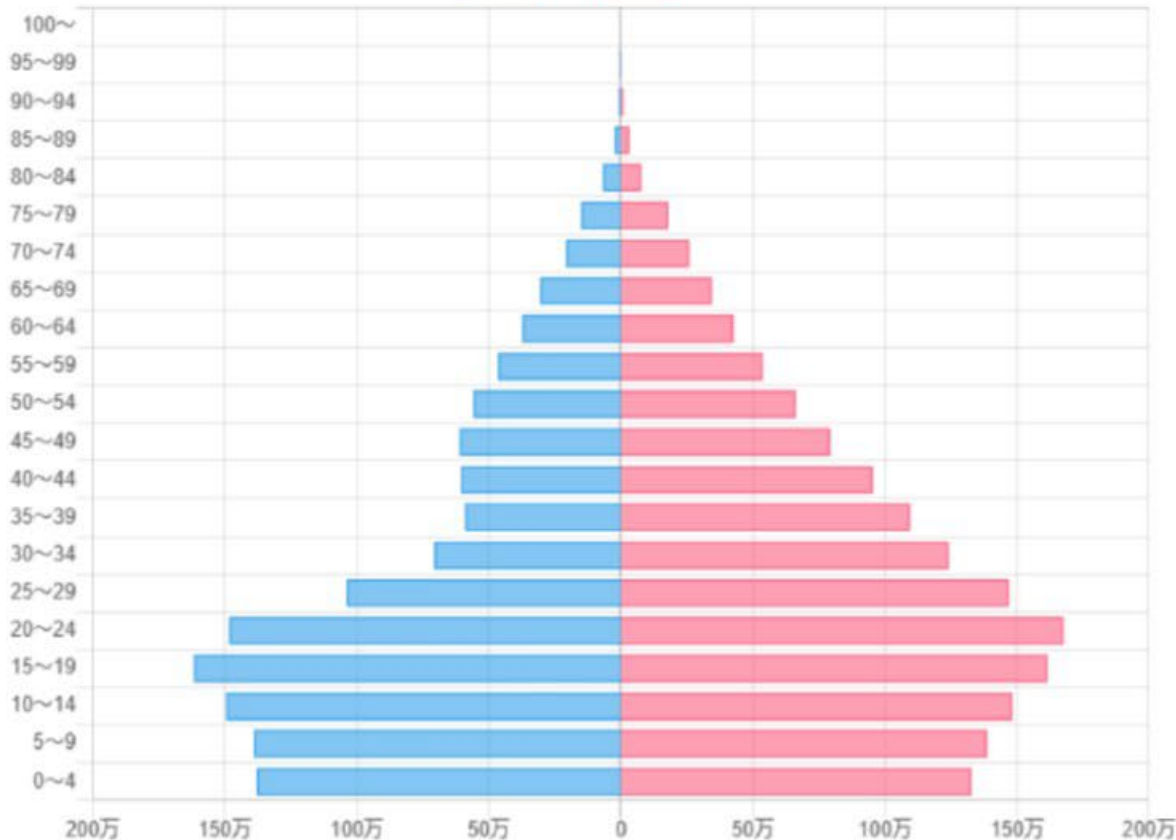

ネパールと日本の人口ピラミッド

ネパール

■ 男性 ■ 女性

日本